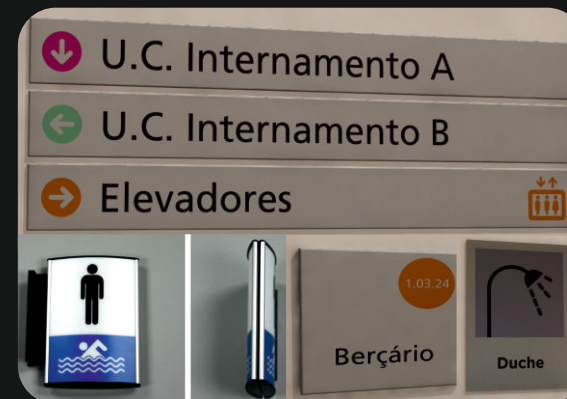

senalética interior

Projectamos, fabricamos e comercializamos, soluções adequadas á melhorsinalizaçãointeriorexteriordoseu espaço. Combinando vários tipos de materiais como o acrílico, Inox, alumínio / alumínio anodizado, material compósito (Tipo Alucobond), PVC, MDF, vinil, impressãodigital,...

Podem ser fixos de diversas formas, directamente á parede, com afastamento (espessadores) ou mesmo suspensos ao

O Vista System é um produto da área da sinalética modular, e que agora é comercializada pela **FullPack**. Utiliza materiais de elevada qualidade e disponibiliza uma enorme diversidade de combinações, quer para uma utilização em interiores quer em exteriores. A este excelente produto, a **FullPack** acrescentará uma solução gráfica adequada, criativa e diferenciadora.